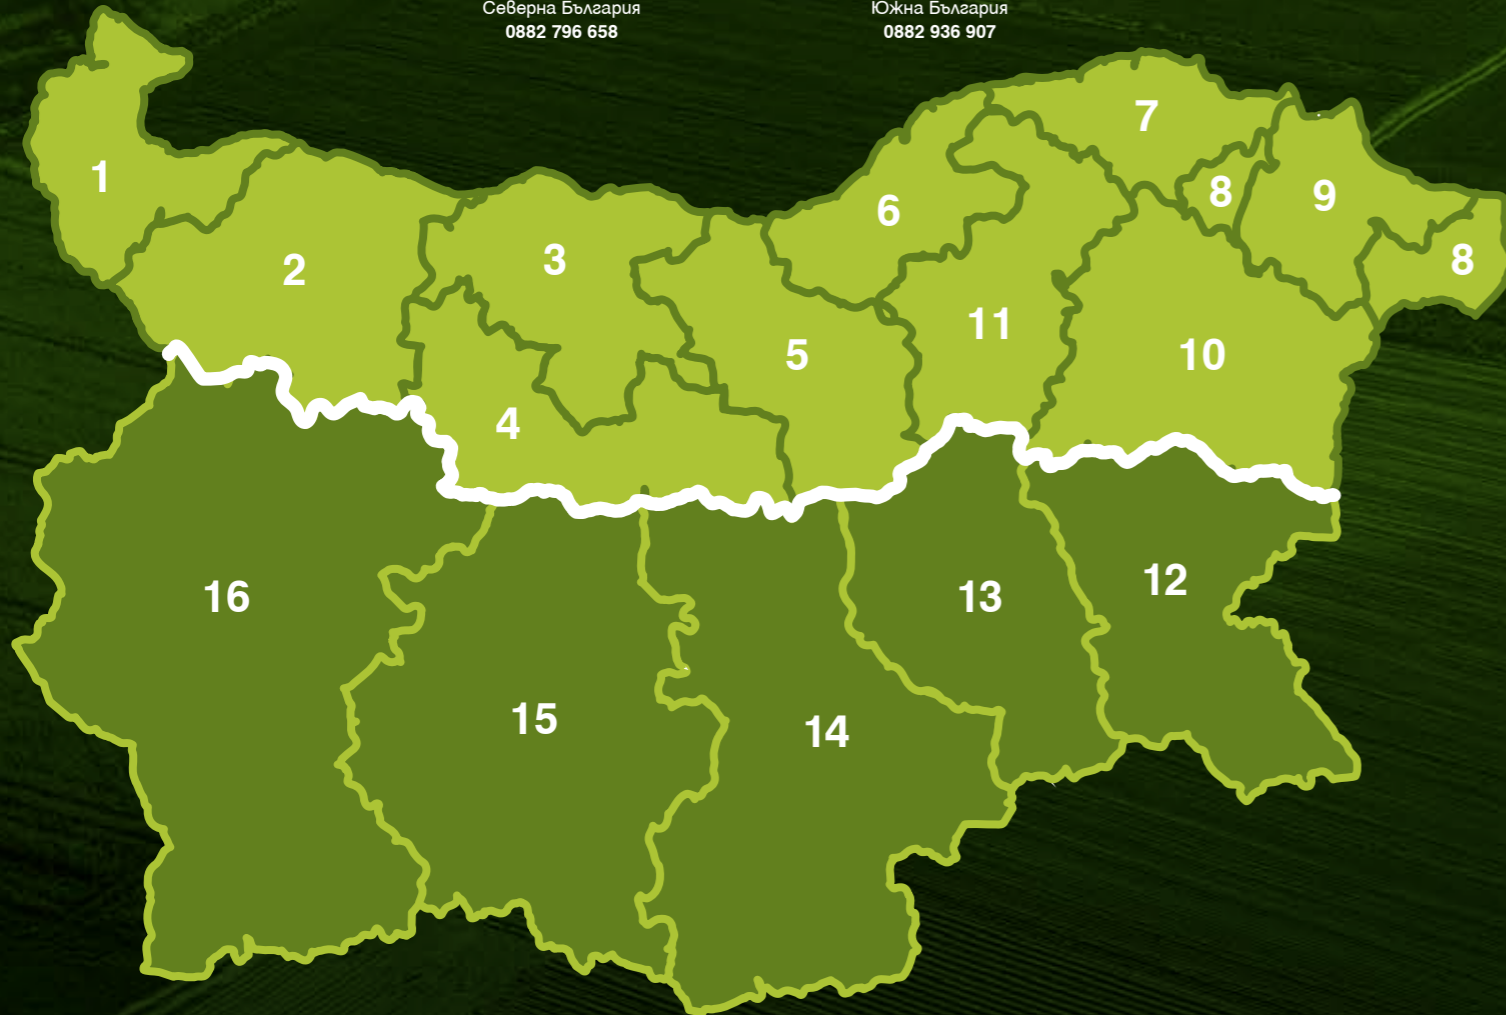

Е К И П П Р О Д А Ж Б И С Е М Е Н А

Ася Павлова
Регионален Мениджър Семена
Северна България
0882 796 658

Елена Йорданова
Регионален Мениджър Семена
Южна България
0882 936 907

ЕКИП СЕВЕРНА БЪЛГАРИЯ

Снежана Ангелова
Районен представител
0884 483 318